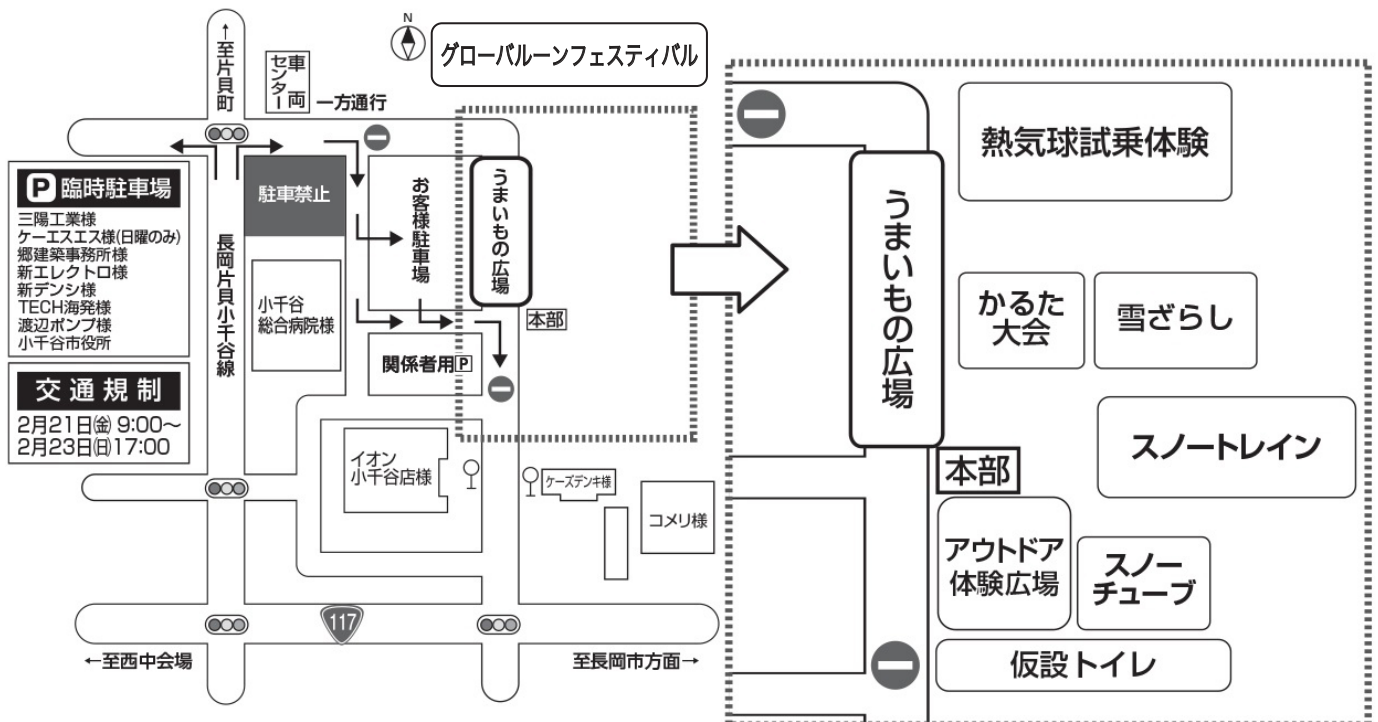

平沢会場イベント案内

開催日	時間	行事内容	詳細
2月22日(土)	9:30~19:00	うまいもの広場	小千谷市のうまいものが大集合!!
	9:30~16:00	スノーチューブ	雪のスロープを専用チューブですべり降りよう!
		スノートレイン	ボートに乗って雪原へGO!
	9:30~12:00	ジャンボ小千谷こいこいかるたしゃっこい大会	雪原に広がるジャンボ絵札のゲットを目指して、子どもたちが熱戦を繰り広げます!
	10:00~15:00	自衛隊車両展示	車両展示、制服での記念撮影など
	10:00~11:30	熱気球試乗体験【午前の部】 ※事前予約制	およそ3分間の空中散歩! 事前予約制となります。当日の受付はできませんのでご注意ください。
	12:30~14:00	小千谷縮雪ざらし	伝統工芸品小千谷縮の雪を使用した漂白作業の実演。
	13:00~14:30	熱気球試乗体験【午後の部】 ※事前予約制	およそ3分間の空中散歩! 事前予約制となります。当日の受付はできませんのでご注意ください。
18:00~18:30	グローバルーンフェスティバル	光と音の饗宴!熱気球を音楽に合わせて光らせ花火で彩る。	
2月23日(日)	9:00~13:00	うまいもの広場	小千谷市のうまいものが大集合!!
		スノーチューブ	雪のスロープを専用チューブですべり降りよう!
		スノートレイン	ボートに乗って雪原へGO!
	10:00~11:30	熱気球試乗体験 ※事前予約制	およそ3分間の空中散歩! 事前予約制となります。当日の受付はできませんのでご注意ください。

※スケジュール及びイベント内容は天候や積雪状況により、変更や中止することがありますのでご了承ください。

平沢イベント会場案内

- ※周辺駐車場には限りがあり、混雑が予想されます。必ず係員の指示に従ってください。
- ※積雪状況により、アトラクション内容や会場レイアウトは変更になります。
- ※積雪状況により、小千谷総合病院様駐車場は使用できない場合があります。